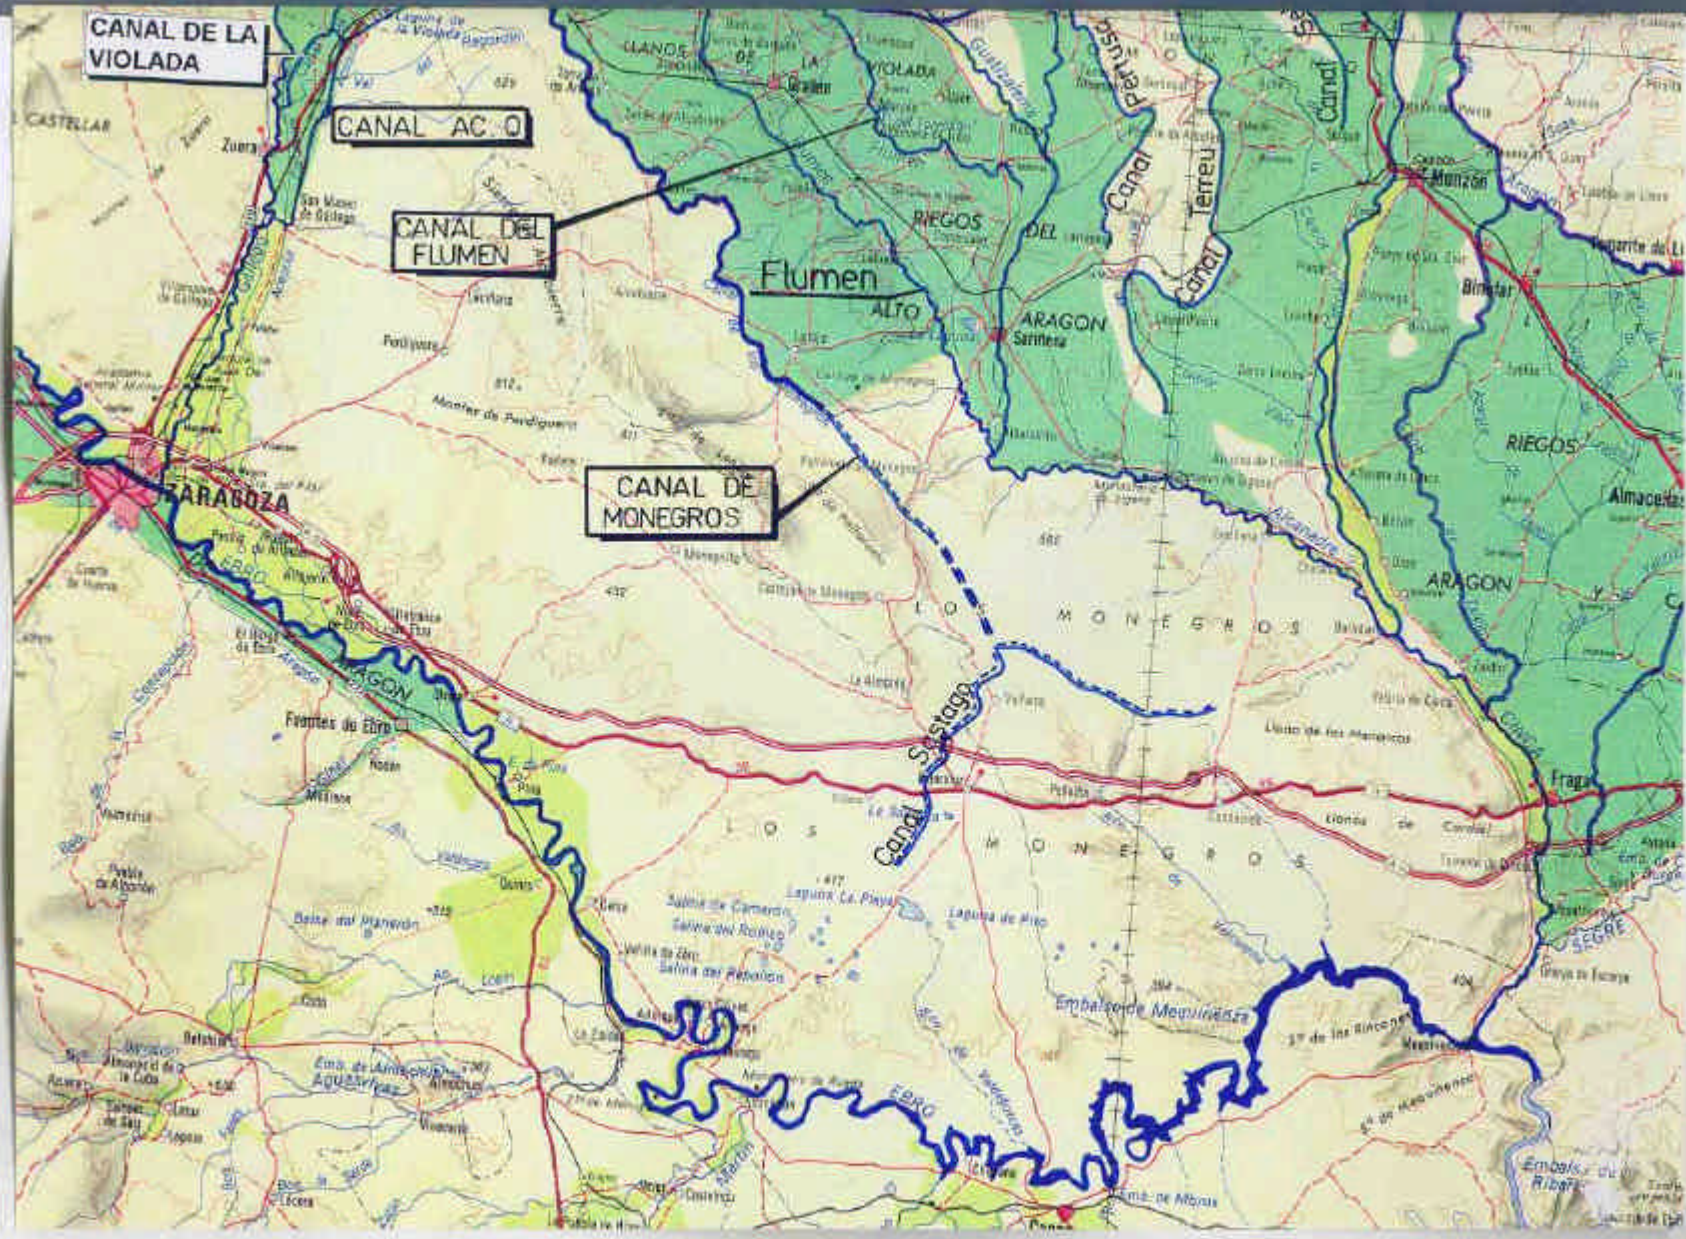

# AMPLIACION DE RIEGOS DEL ALTO ARAGON EN LA HOYA DE HUESCA

(FICHO NR 149)

Noviembre 1.996

Escala 1:500.000