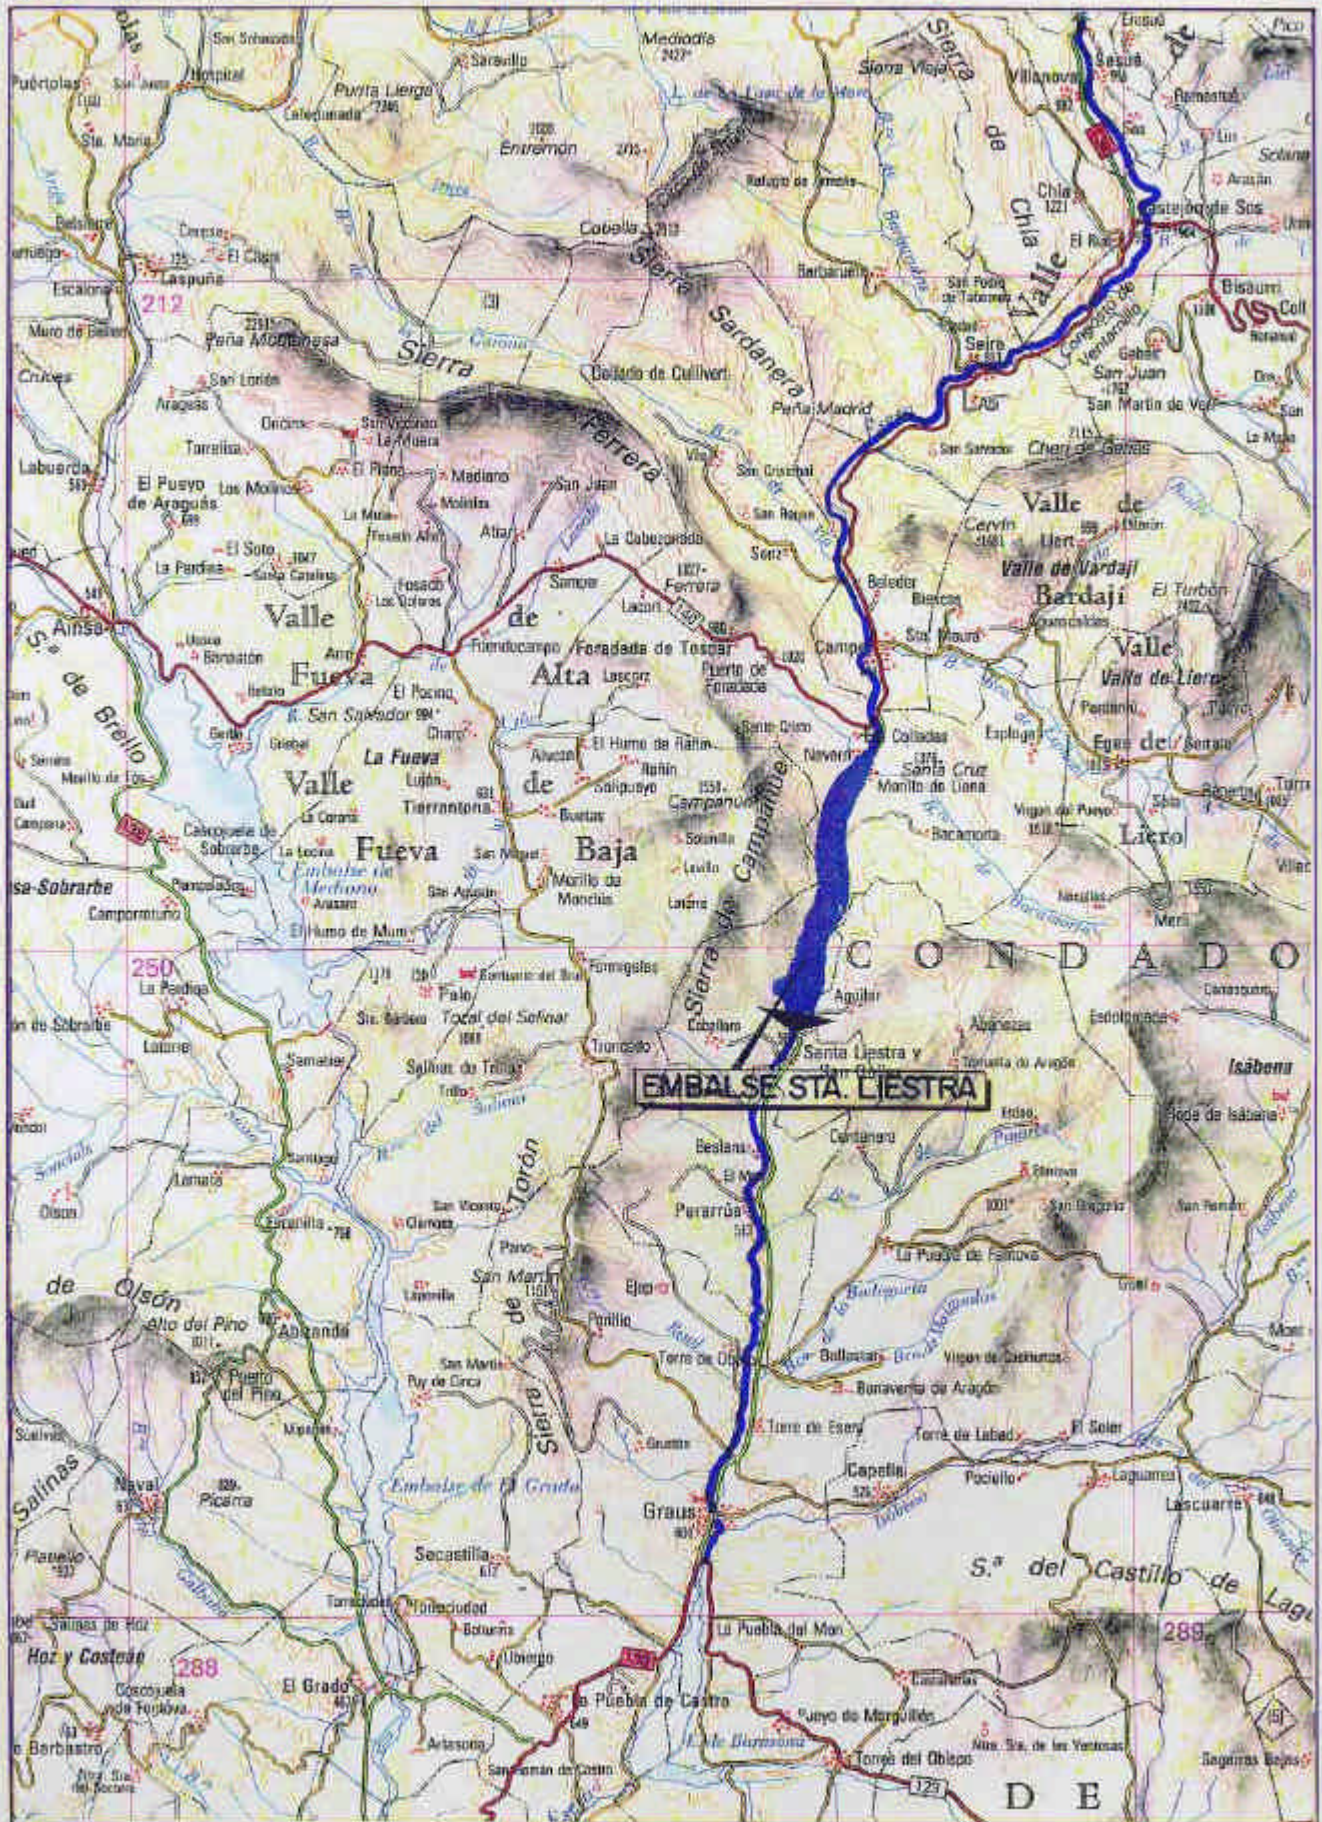

# EMBALSE DE SANTA LIESTRA

(Ficha EMB: 41)

ESCALA 1:200.000

Noviembre 1.996